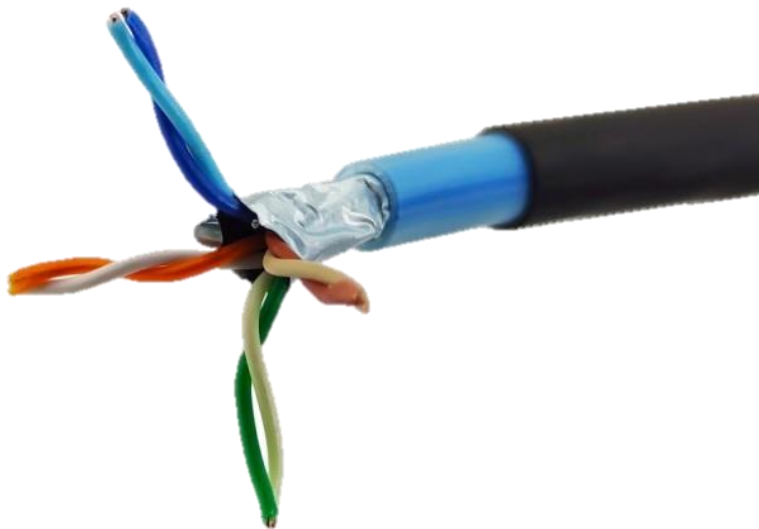

DESCRIÇÃO DO PRODUTO

Para quem deseja Cabo de Rede com muita resistência, recomendamos o Cabo de Rede Capa Dupla Blindado Externo. Este Cabo de Rede tem duas capas sendo uma Preta que tem como função resistência contra raios solares e sua capa interna azul que conta como uma segunda resistência para o seu Cabo de Rede.

O Cabo de Rede Capa Dupla Blindado Externo, contém uma blindagem interna que protege contra interferências causadas por outros cabos. Ideal para passagem em tubulações:

OPÇÕES DE METRAGEM:

POR METRO - CÓDIGO: 5DD7DBFBA086B-1-METRO-FTP-(BLINDADO)

305 METROS - CÓDIGO: 5DD7DBFBA086B-305-METROS-FTP-(BLINDADO)

Especificações:

Categoria: CAT5e

Vias: 8 vias

Diâmetro Condutor Interno: 24 AWG

Cor Capa Externa: Preto

Cor Capa Interna: Azul

Compatibilidade: Velocidades de até 100Mbps (1000Mbps dependendo da distância)

Filamento: 100% Cobre

Blindagem: F/UTP Blindado em fita

Proteção UV contra raio solares

Marca: FURUKAWA

Conteúdo Embalagem:

Cabo de Rede Capa Dupla Blindado Externo CAT5e